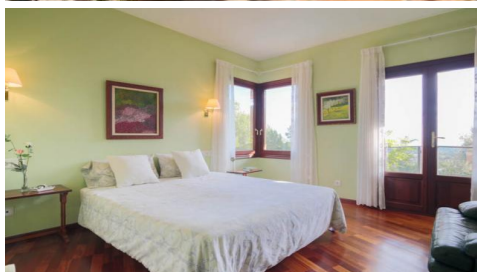

Chalet con vistas al mar en Sonservera

REF: S19

Chalet en Son Servera, situado en una zona tranquila y alta, con vistas despejadas al mar, en la urbanización de Cas Hereu. La casa con 255 m² construidos distribuidos en de 2 plantas, en planta noble de 95 m² se distribuye en una entrada recibidor, aseo, sala de lectura con chimenea, comedor con salida directa a una terraza con balcón con vistas espectaculares, salón y cocina abierta completamente amueblada y equipada con salida directa a una pequeña terraza. Desde el distribuidor de la primera...

 200 m²

 506 m²

 3

 2

899.000 €

Chalet con vistas al mar en Sonservera

REF: S19

Chalet en Son Servera, situado en una zona tranquila y alta, con vistas despejadas al mar, en la urbanización de Cas Hereu. La casa con 255 m² construidos distribuidos en de 2 plantas, en planta noble de 95 m² se distribuye en una entrada recibidor, aseo, sala de lectura con chimenea, comedor con salida directa a una terraza con balcón con vistas espectaculares, salón y cocina abierta completamente amueblada y equipada con salida directa a una pequeña terraza. Desde el distribuidor de la primera...