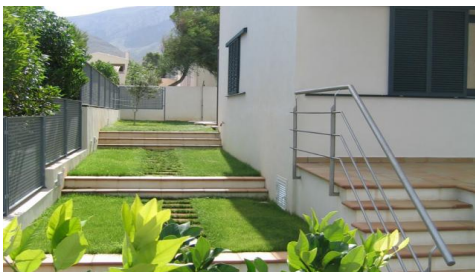

Chalet en Mont Ferrutx con vistas al Mar

REF: S175

Chalet de diseño moderno con Vistas al Mar al mar. Sobre un terreno de 430 m2 encontramos este chalet de 200 m2, distribuidos en 3 plantas. En Planta Baja encontramos 1 amplio salón comedor con chimenea, aseo para invitados, Cocina semi-integrada completamente equipada con 1 lavandería independiente, salida a amplia terraza con Piscina de 9x5 mts. En Planta Superior 3 habitaciones dobles con armarios empotrados, 2 baños completos, 1 Habitación Suite con vestidor y baño completo, todos con salida...

 200 m²

 430 m²

 4

 2

690.000 €

Chalet en Mont Ferrutx con vistas al Mar

REF: S175

Chalet de diseño moderno con Vistas al Mar al mar. Sobre un terreno de 430 m2 encontramos este chalet de 200 m2, distribuidos en 3 plantas. En Planta Baja encontramos 1 amplio salón comedor con chimenea, aseo para invitados, Cocina semi-integrada completamente equipada con 1 lavandería independiente, salida a amplia terraza con Piscina de 9x5 mts. En Planta Superior 3 habitaciones dobles con armarios empotrados, 2 baños completos, 1 Habitación Suite con vestidor y baño completo, todos con salida...