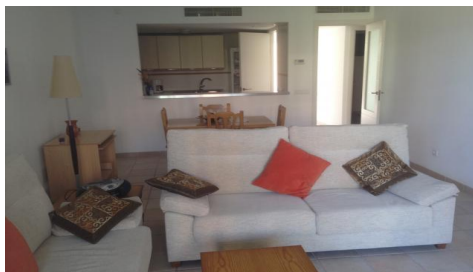

Sonniges Apartment im Erdgeschoss in Port Verd

REF: S159

Wohnung im Erdgeschoss eine Wohnanlage von Ferienwohnungen in Port Verd, in der Nähe von Cala Bona (Son Servera). Wohnung mit 85 qm gebaut, verteilt in einem großen Wohn/Ess-zimmer, offene Küche, moderne und voll ausgestattete, Wirtschaftsraum, 2 Schlafzimmer mit Einbauschränken, 2 Bäder (1 en Suite) und eine Aussen Terrasse mit 20 qm mit Zugang zum Garten und der Gemeinschaftspool. Die Wohnung wird durch ein Tiefgaragenplatz. Die Wohnung verfügt über Heizung durch Wärme-Kälte-Pumpe, Aluminium-Fenster...

 85 m²

 0 m²

 2

 2

235.000 €

Sonniges Apartment im Erdgeschoss in Port Verd

REF: S159

Wohnung im Erdgeschoss eine wohnanlage von Ferienwohnungen in Port Verd, in der Nähe von Cala Bona (Son Servera). Wohnung mit 85 qm gebaut, verteilt in einem großen Wohn/Ess-zimmer, offene Küche, moderne und voll ausgestattete, Wirtschaftsraum, 2 Schlafzimmer mit Einbauschränken, 2 Bäder (1 en Suite) und eine Aussen Terrasse mit 20 qm mit Zugang zum Garten und der Gemeinschaftspool. Die Wohnung wird durch ein Tiefgaragenplatz. Die Wohnung verfügt über Heizung durch Wärme-Kälte-Pumpe, Aluminium-Fenster...