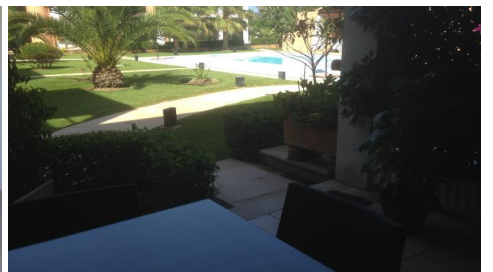

Sonniges Apartment im Erdgeschoss in Port Verd

REF: S159

Wohnung im Erdgeschoss eine Wohnanlage von Ferienwohnungen in Port Verd, in der Nähe von Cala Bona (Son Servera). Wohnung mit 85 qm gebaut, verteilt in einem großen Wohn/Ess-zimmer, offene Küche, moderne und voll ausgestattete, Wirtschaftsraum, 2 Schlafzimmer mit Einbauschränken, 2 Bäder (1 en Suite) und eine Aussen Terrasse mit 20 qm mit Zugang zum Garten und der Gemeinschaftspool. Die Wohnung wird durch ein Tiefgaragenplatz. Die Wohnung verfügt über Heizung durch Wärme-Kälte-Pumpe, Aluminium-Fenster...

 85 m²

 0 m²

 2

 2

235.000 €

Sonniges Apartment im Erdgeschoss in Port Verd

REF: S159

Wohnung im Erdgeschoss eine wohnanlage von Ferienwohnungen in Port Verd, in der Nähe von Cala Bona (Son Servera). Wohnung mit 85 qm gebaut, verteilt in einem großen Wohn/Ess-zimmer, offene Küche, moderne und voll ausgestattete, Wirtschaftsraum, 2 Schlafzimmer mit Einbauschränken, 2 Bäder (1 en Suite) und eine Aussen Terrasse mit 20 qm mit Zugang zum Garten und der Gemeinschaftspool. Die Wohnung wird durch ein Tiefgaragenplatz. Die Wohnung verfügt über Heizung durch Wärme-Kälte-Pumpe, Aluminium-Fenster...